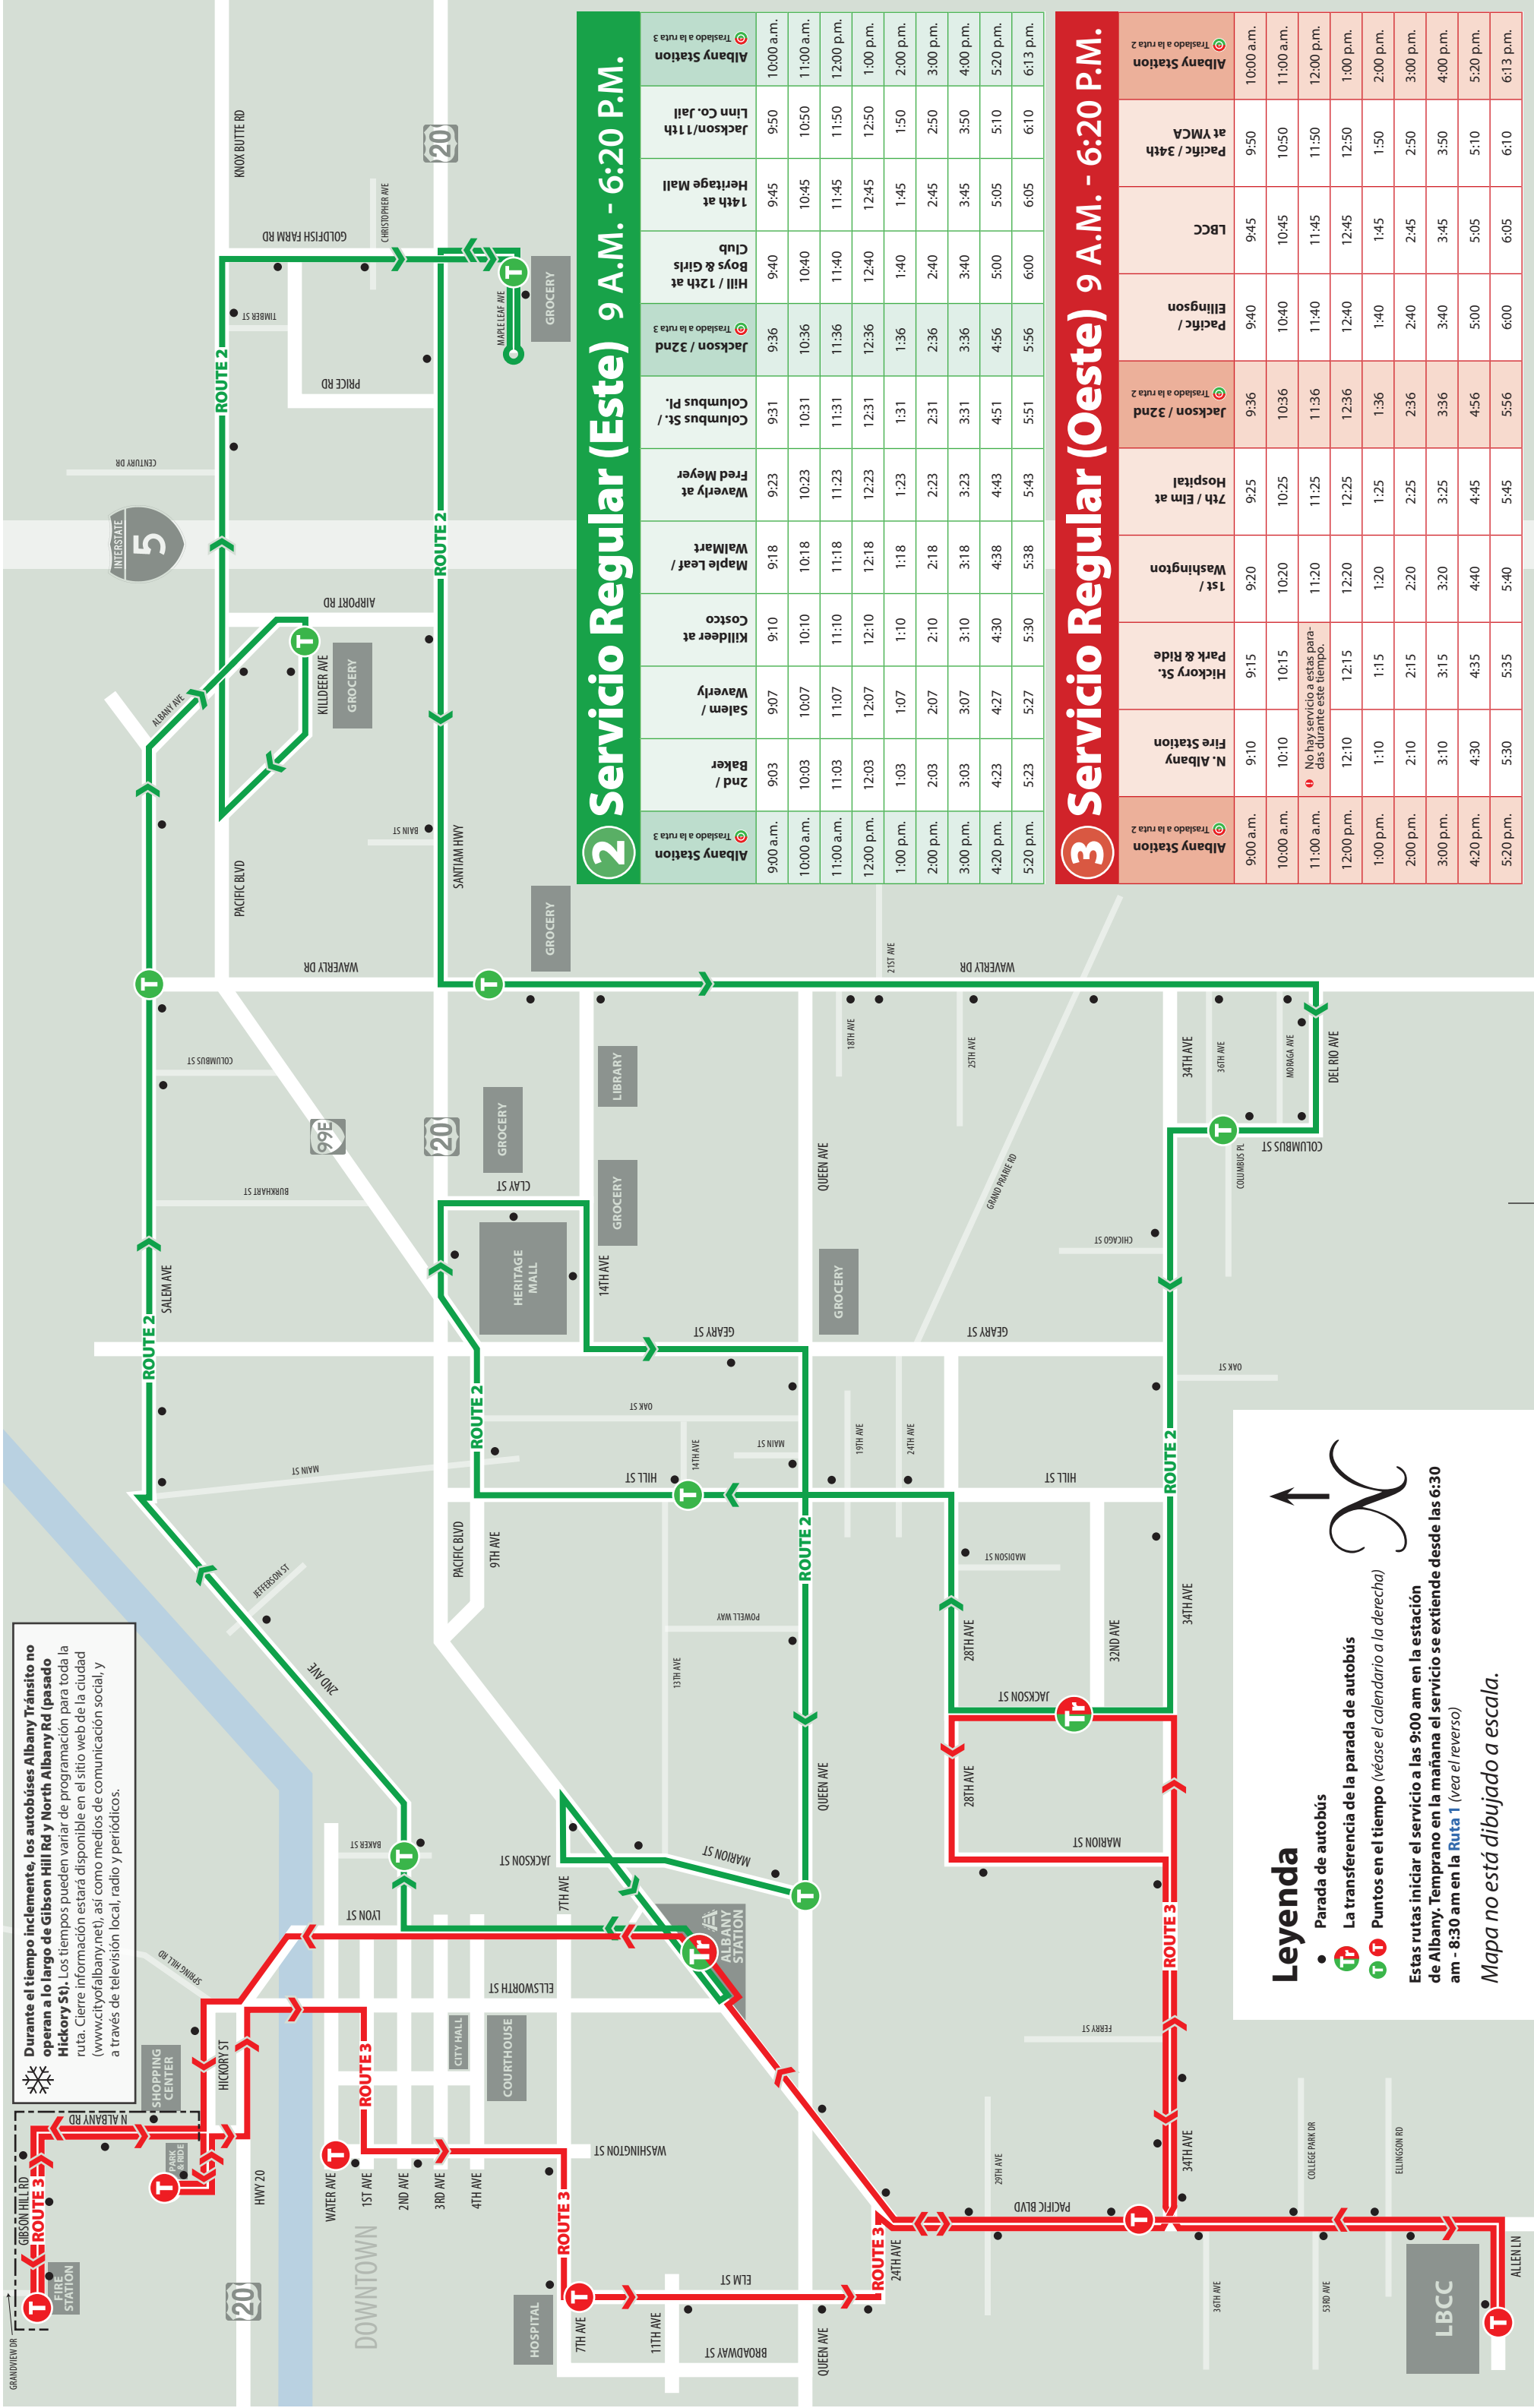

2 Servicio Regular (Este) 9 A.M. - 6:20 P.M.

Albany Station	Traslado a la ruta 3	Baker / 2nd	Salem / Waverly	Killdeer at Costco	Maple Leaf / WalMart	Waverly at Fred Meyer	Columbus Pl. / Jackson / 32nd	Jackson / 32nd	Hill / 12th at Boys & Girls Club	14th at Heritage Mall	Jackson / 11th Linn Co. Jail	Albany Station	Traslado a la ruta 3
9:00 a.m.		9:03	9:07	9:10	9:18	9:23	9:31	9:36	9:40	9:45	9:50	10:00 a.m.	
10:00 a.m.		10:03	10:07	10:10	10:18	10:23	10:31	10:36	10:40	10:45	10:50	11:00 a.m.	
11:00 a.m.		11:03	11:07	11:10	11:18	11:23	11:31	11:36	11:40	11:45	11:50	12:00 p.m.	
12:00 p.m.		12:03	12:07	12:10	12:18	12:23	12:31	12:36	12:40	12:45	12:50	1:00 p.m.	
1:00 p.m.		1:03	1:07	1:10	1:18	1:23	1:31	1:36	1:40	1:45	1:50	2:00 p.m.	
2:00 p.m.		2:03	2:07	2:10	2:18	2:23	2:31	2:36	2:40	2:45	2:50	3:00 p.m.	
3:00 p.m.		3:03	3:07	3:10	3:18	3:23	3:31	3:36	3:40	3:45	3:50	4:00 p.m.	
4:20 p.m.		4:23	4:27	4:30	4:38	4:43	4:51	4:56	5:00	5:05	5:10	5:20 p.m.	
5:20 p.m.		5:23	5:27	5:30	5:38	5:43	5:51	5:56	6:00	6:05	6:10	6:13 p.m.	

Leyenda

- Parada de autobús
- 🚏 La transferencia de la parada de autobús
- 🚏 Puntos en el tiempo (véase el calendario a la derecha)

Estas rutas iniciar el servicio a las 9:00 am en la estación de Albany. Temprano en la mañana el servicio se extiende desde las 6:30 am - 8:30 am en la Ruta 1 (vea el reverso)