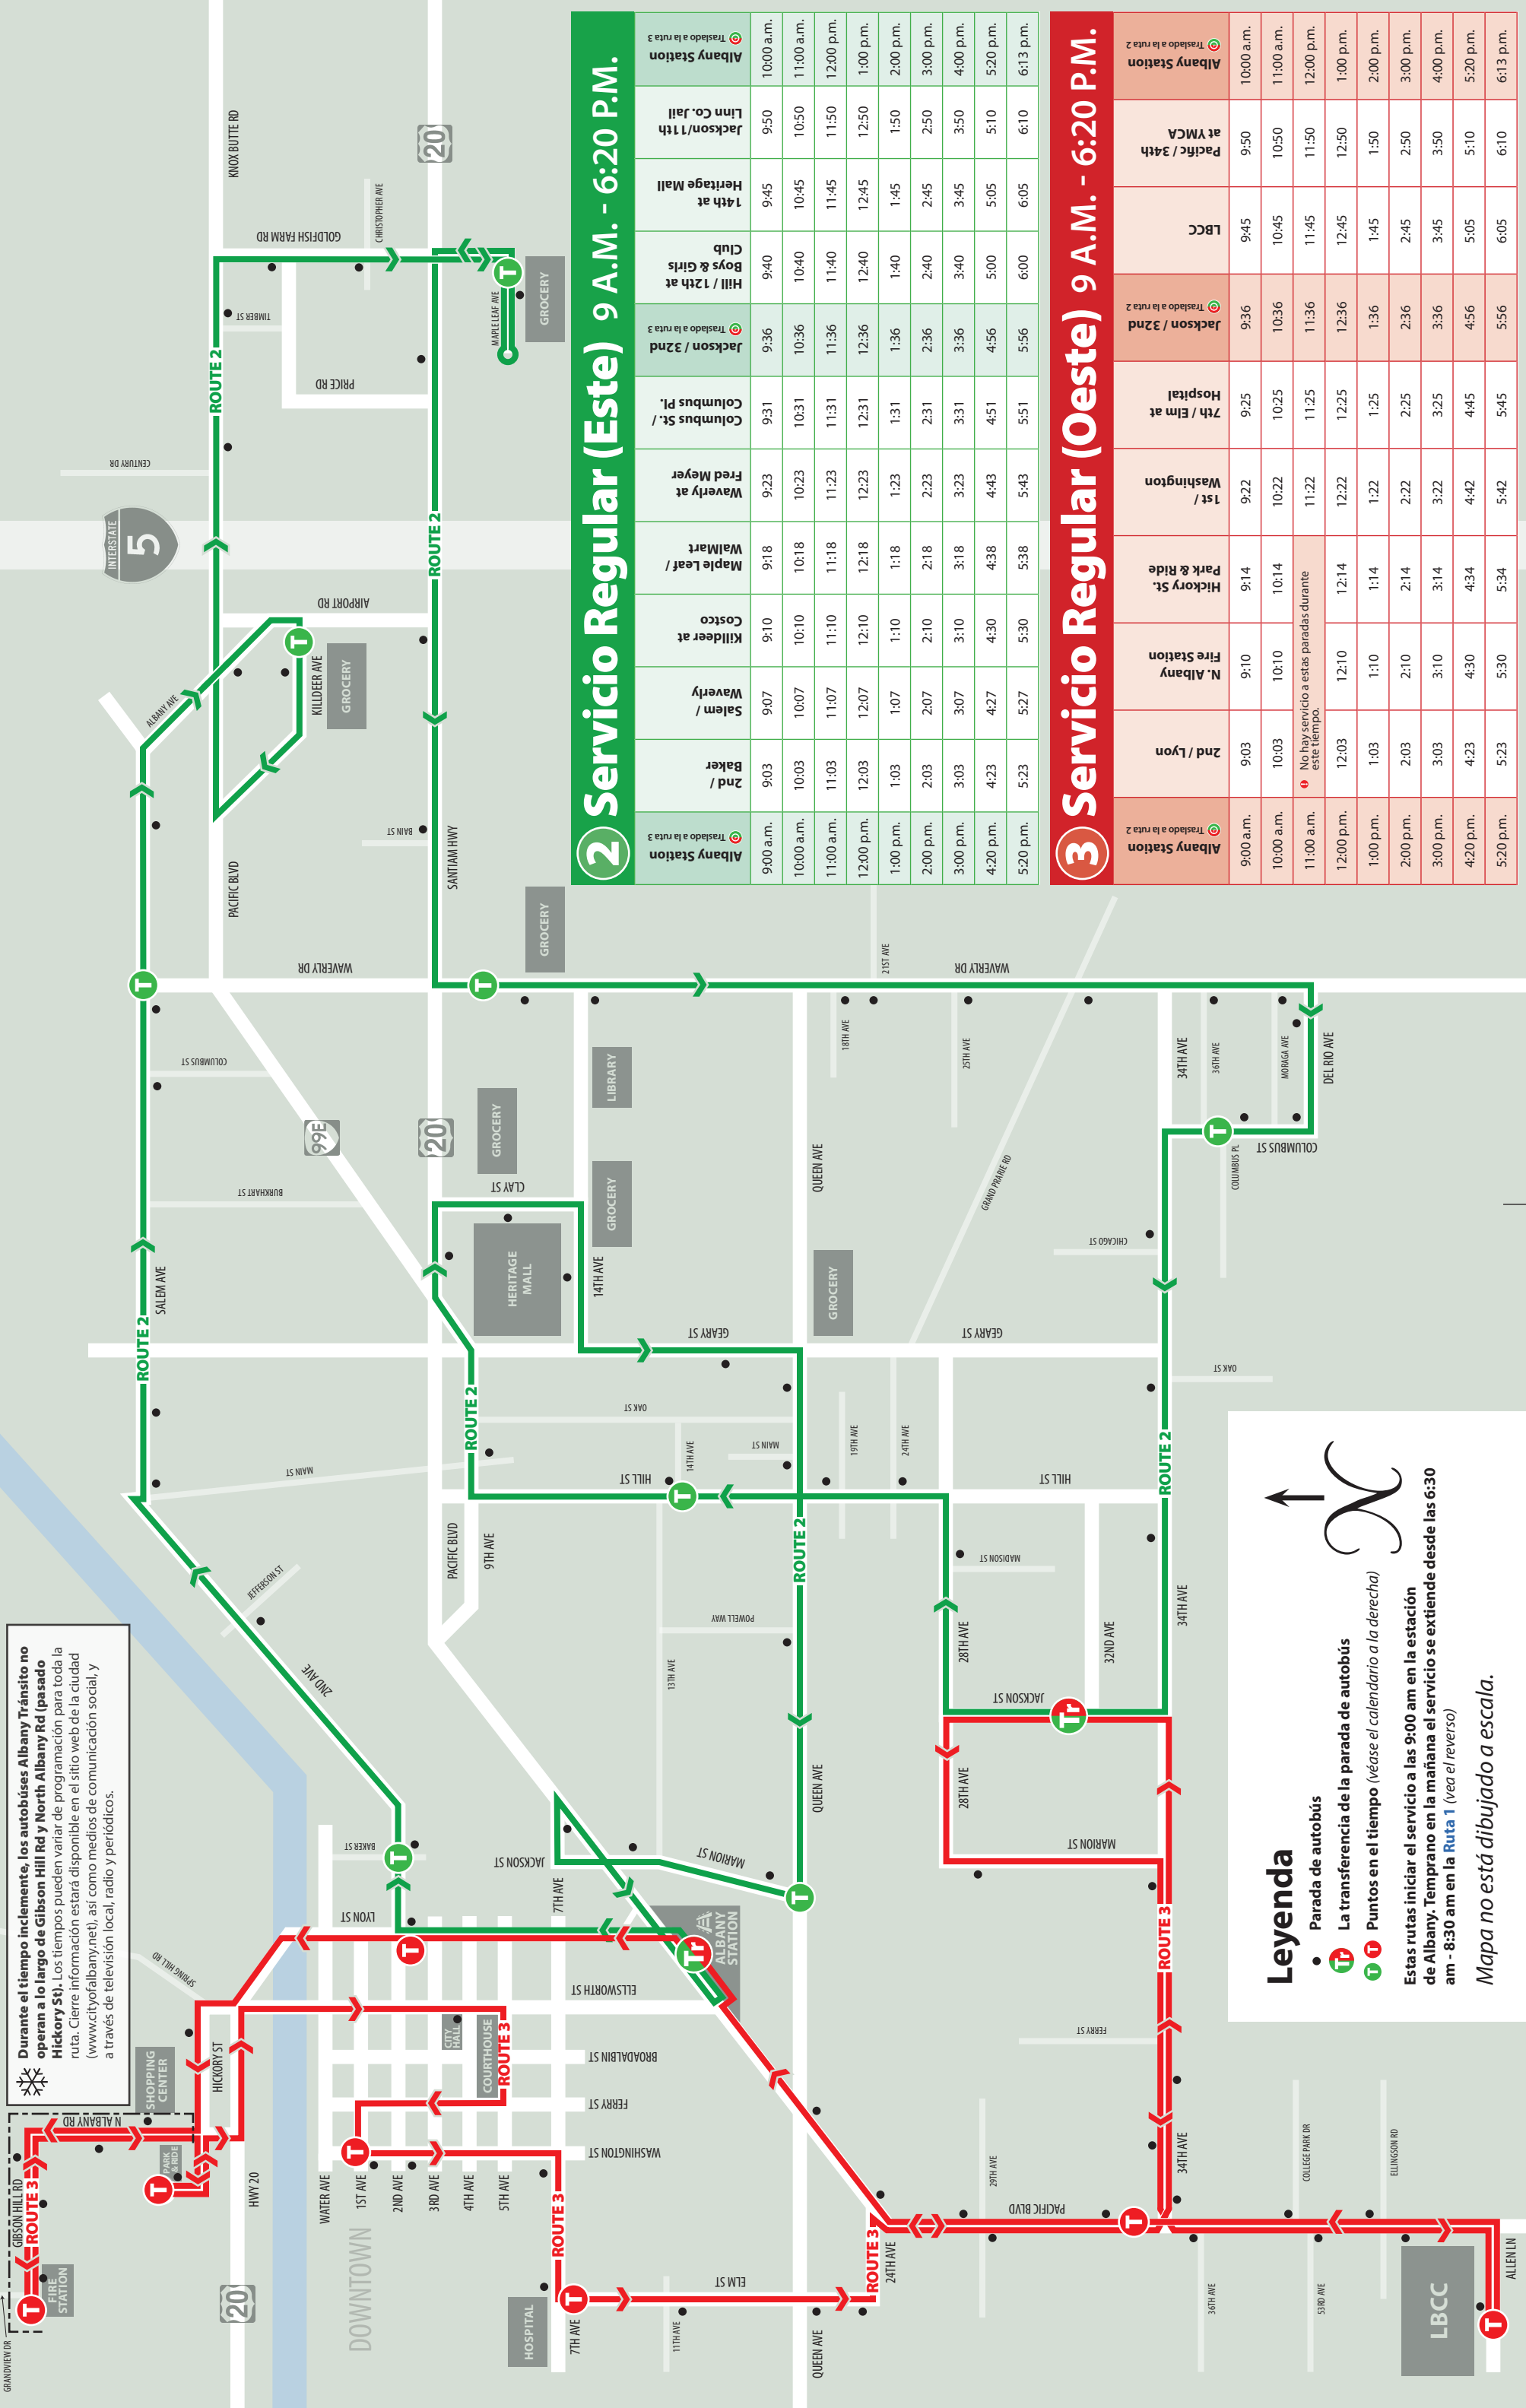

Durante el tiempo inclemente, los autobuses Albany Tránsito no operan a lo largo de Gibson Hill Rd y North Albany Rd (pasado Hickory St). Los tiempos pueden variar de programación para toda la ruta. Cierre información estará disponible en el sitio web de la ciudad (www.cityofalbany.net), así como medios de comunicación social, y a través de televisión local, radio y periódicos.

2 Servicio Regular (Este) 9 A.M. - 6:20 P.M.

Albany Station	Salem / Baker	Waverly	Killdeer at Costco	Maple Leaf / Walmart	Waverly at Fred Meyer	Columbus Pl.	Jackson / 32nd	Hill / 12th at Boys & Girls Club	Heritage Mall	Jackson/14th Linn Co. Jail	Albany Station
Traslado a la ruta 3	9:03	9:07	9:10	9:18	9:23	9:31	9:36	9:40	9:45	9:50	10:00 a.m.
10:00 a.m.	10:03	10:07	10:10	10:18	10:23	10:31	10:36	10:40	10:45	10:50	11:00 a.m.
11:00 a.m.	11:03	11:07	11:10	11:18	11:23	11:31	11:36	11:40	11:45	11:50	12:00 p.m.
12:00 p.m.	12:03	12:07	12:10	12:18	12:23	12:31	12:36	12:40	12:45	12:50	1:00 p.m.
1:00 p.m.	1:03	1:07	1:10	1:18	1:23	1:31	1:36	1:40	1:45	1:50	2:00 p.m.
2:00 p.m.	2:03	2:07	2:10	2:18	2:23	2:31	2:36	2:40	2:45	2:50	3:00 p.m.
3:00 p.m.	3:03	3:07	3:10	3:18	3:23	3:31	3:36	3:40	3:45	3:50	4:00 p.m.
4:20 p.m.	4:23	4:27	4:30	4:38	4:43	4:51	4:56	5:00	5:05	5:10	5:20 p.m.
5:20 p.m.	5:23	5:27	5:30	5:38	5:43	5:51	5:56	6:00	6:05	6:10	6:13 p.m.

3 Servicio Regular (Oeste) 9 A.M. - 6:20 P.M.

Albany Station	2nd / Lyon	N. Albany Fire Station	Hickory St. Park & Ride	1st / Washington	7th / Elm at Hospital	Jackson / 32nd	LBCC	Pacific / 34th at YMCA	Albany Station
Traslado a la ruta 2	9:03	9:10	9:14	9:22	9:25	9:36	9:45	9:50	10:00 a.m.
10:00 a.m.	10:03	10:10	10:14	10:22	10:25	10:36	10:45	10:50	11:00 a.m.
11:00 a.m.	No hay servicio a estas paradas durante este tiempo.			11:22	11:25	11:36	11:45	11:50	12:00 p.m.
12:00 p.m.	12:03	12:10	12:14	12:22	12:25	12:36	12:45	12:50	1:00 p.m.
1:00 p.m.	1:03	1:10	1:14	1:22	1:25	1:36	1:45	1:50	2:00 p.m.
2:00 p.m.	2:03	2:10	2:14	2:22	2:25	2:36	2:45	2:50	3:00 p.m.
3:00 p.m.	3:03	3:10	3:14	3:22	3:25	3:36	3:45	3:50	4:00 p.m.
4:20 p.m.	4:23	4:30	4:34	4:42	4:45	4:56	5:05	5:10	5:20 p.m.
5:20 p.m.	5:23	5:30	5:34	5:42	5:45	5:56	6:05	6:10	6:13 p.m.

Leyenda

- Parada de autobús
- La transferencia de la parada de autobús
- Puntos en el tiempo (véase el calendario a la derecha)

Estas rutas iniciar el servicio a las 9:00 am en la estación de Albany. Temprano en la mañana el servicio se extiende desde las 6:30 am - 8:30 am en la Ruta 1 (vea el reverso)

Mapa no está dibujado a escala.