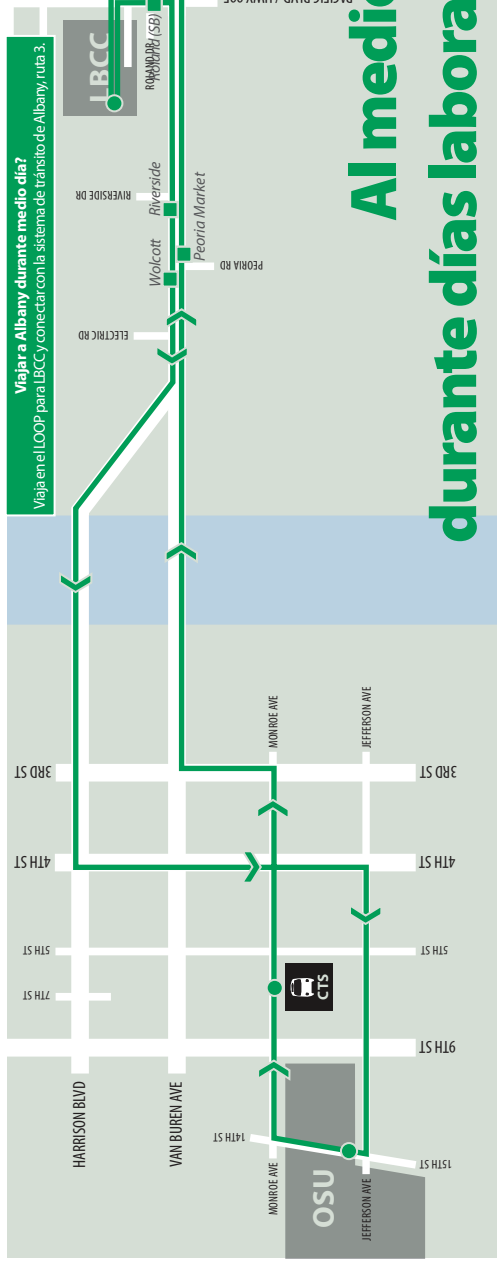

AL MEDIODÍA DURANTE DÍAS LABORABLES: Traslado a ATS o CTS

Para el servicio de autobús local