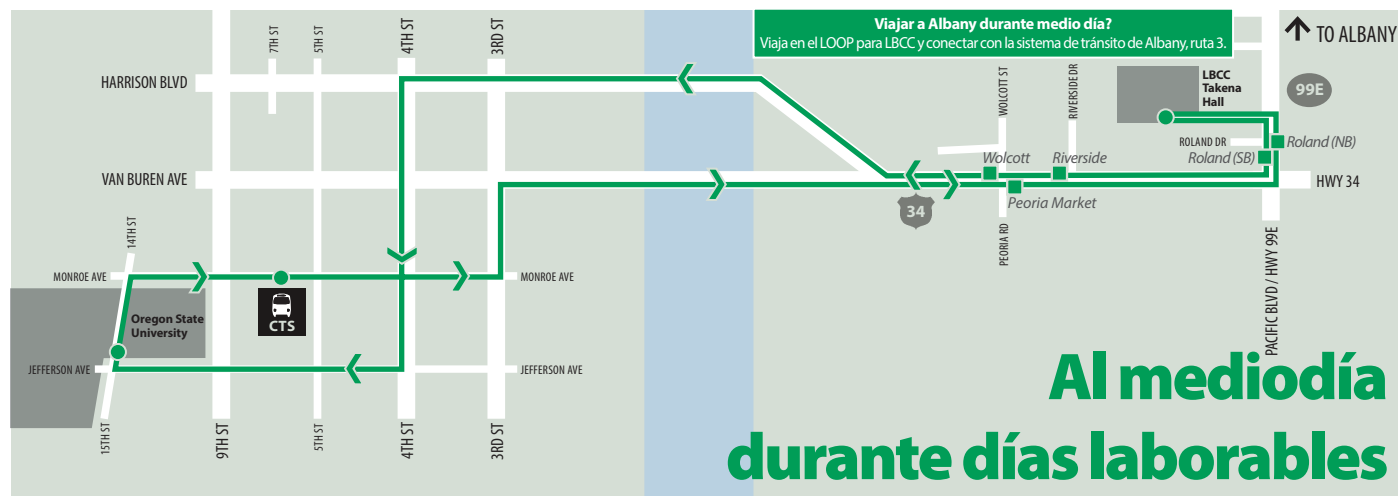

PARADA ALTERNAS

Para el servicio de parada alternas manténgase visible e indique que desea tomar el autobús con sus manos.	Mañanas durante días laborables	Al mediodía durante días laborables	Tardes durante días laborables	Sábados
Davis Family Farm	■			■
Peoria Market (hacia el este)	■	■		■
Hwy 99/Roland Dr (hacia el norte)	■	■		■
College Park	■			■
YMCA	■			■
29th Ave. / Pacific Blvd.	■			■
Goodwill Albany				
29th Ave. / Pacific Blvd.			■	
34th Ave. / Pacific Blvd.			■	
53rd Ave.			■	
Hwy 99/Roland Dr (hacia el sur)		■		
Riverside Dr.		■		
Wolcott/Peoria (hacia el oeste)		■		
Children's Farm Home				

EN ESPAÑOL

RUTAS Y HORARIOS

Servicio de lunes a viernes entre
Albany, LBCC, Corvallis, OSU, y HP.

Servicio de los sábados entre
Albany, LBCC, Corvallis, OSU, y Heritage Mall.

Para información de horario y ruta llamar
541-917-7667 o visite takeitheloop.com

Mañanas durante días laborables

MAÑANAS	ALBANY STATION	ALBANY 2ND & BROADALBIN	N. ALBANY PARK & RIDE	HEWLETT PACKARD	OSU/CORVALLIS 14TH & JEFFERSON	CORVALLIS 5TH & MONROE	LBCC
	6:25	6:28	6:31	6:46	7:00	7:05 ★	7:25
	7:35 ★	7:38	7:41	7:56	8:10	8:15 ★	8:35
	8:50 ★	8:53	8:56	9:10	9:20	9:25 ★	9:45

SERVICIO CONTINÚA CON **AL MEDIODÍA DURANTE DÍAS LABORABLES**

MAÑANAS RÁPIDA	SERVICIO RÁPIDO ENTRE LBCC Y 5TH & MONROE EN CORVALLIS. NO HAY PARADAS LOCALES.		6:40
			7:05 ★
			7:30 ★
			8:15 ★
			8:45 dejar solo