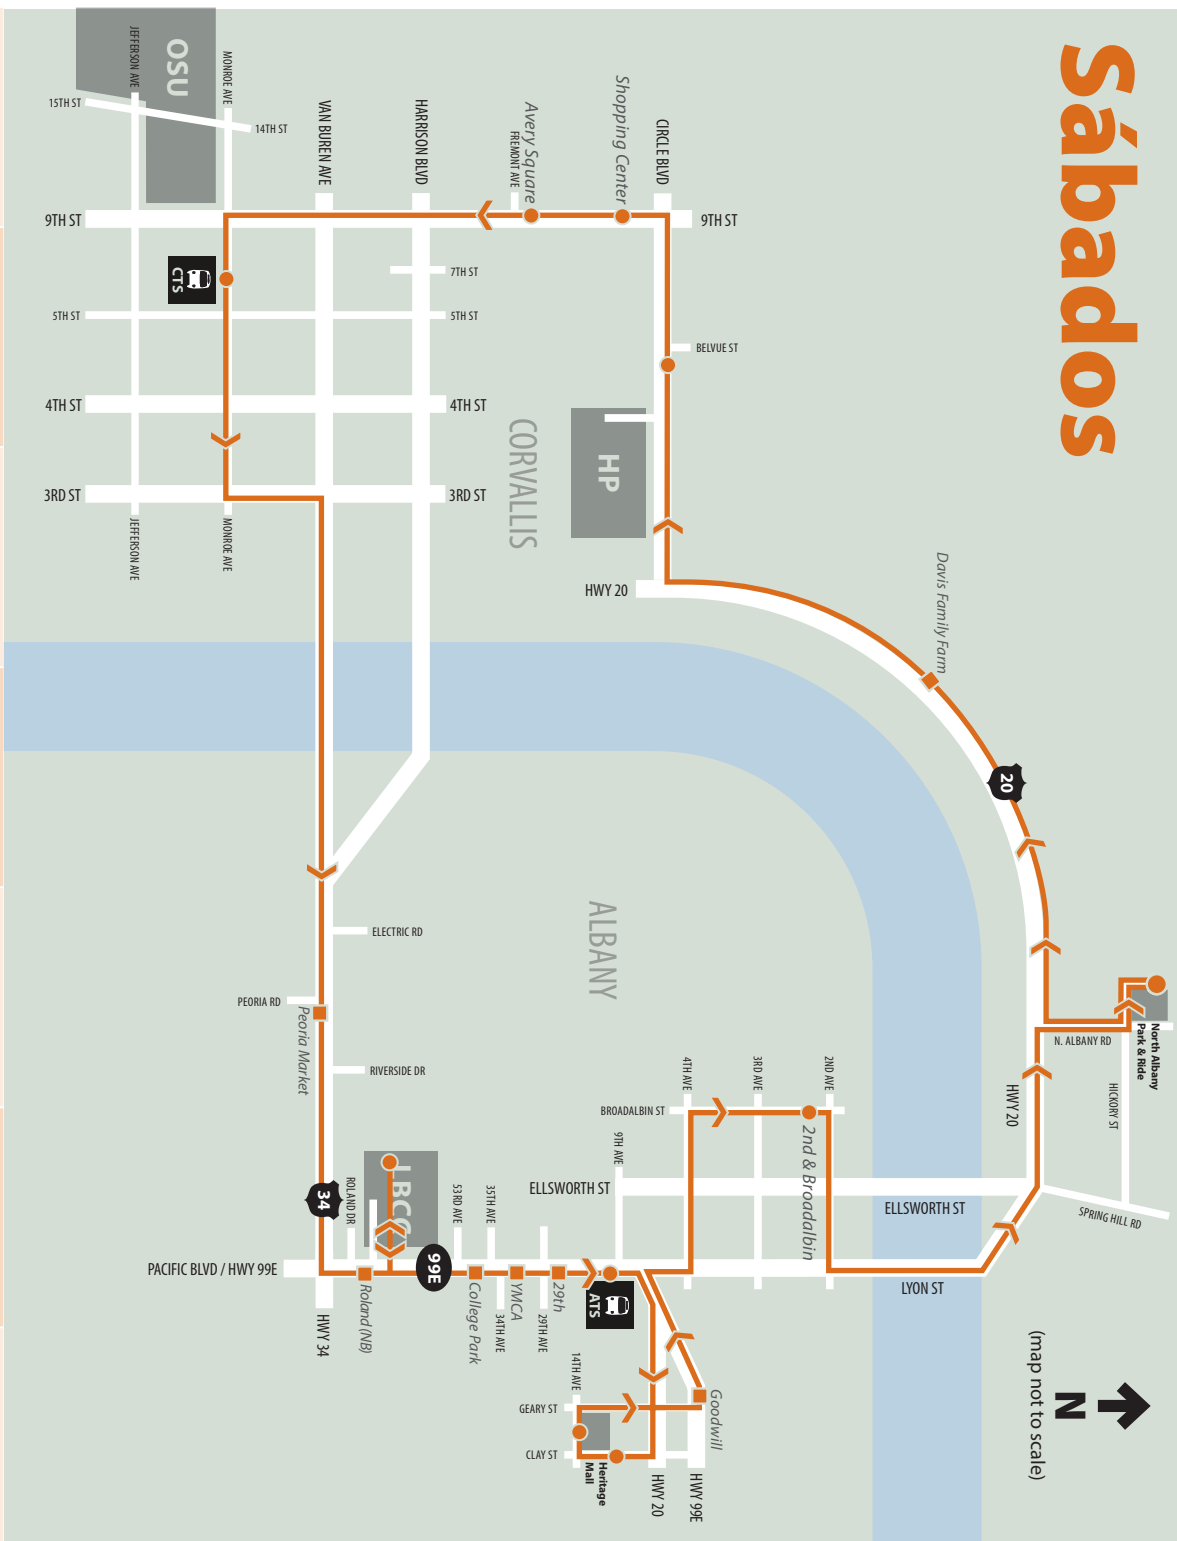

SERVICIO CONTINÚA CON **AL MEDIODÍA DURANTE DÍAS LABORABLES**

TARDES RÁPIDO

SERVICIO RÁPIDO ENTRE LBCC Y 5TH & MONROE EN CORVALLIS. NO HAY PARADAS LOCALES.	
3:20 ★	4:35 ★
5:00 dejar solo	

SALIDA LBCC	CORVALLIS 4TH & HARRISON	OSU/CORVALLIS 14TH & JEFFERSON	CORVALLIS 5TH & MONROE	LLEGA LBCC
10:00	10:15	10:20	10:25 ★	10:45 ★
11:00	11:15	11:20	11:25 ★	11:45 ★
12:00	12:15	12:20	12:25 ★	12:45 ★
1:00	1:15	1:20	1:25 ★	1:45 ★
2:00	2:15	2:20	2:25 ★	2:45 ★
3:00				

Para el horario o información de rutas llamar **541-917-7667** o visite **taketheoloop.com**

Sábados

SERVICIO DE LUNES A VIERNES EN EL OTRO LADO

ALBANY STATION	ALBANY 2ND & BROADALBIN	N. ALBANY PARK & RIDE	CORVALLIS 5TH & MONROE	LBCC	ALBANY STATION	HERITAGE MALL	
8:00	8:05	8:10	8:30	8:48	9:00	9:05	
9:15	9:20	9:40	9:58	10:30	10:35		
10:45	10:50	11:10	11:28	11:40	11:45		
11:55 (dejar solo)	NO HAY SERVICIO DE MEDIODÍA A 1:00 P.M. RECESO PARA CONDUCTOR					1:00	1:05
1:15	1:20	1:40	1:58	2:10	2:15		
2:25	2:30	2:50	3:08	3:40	3:45		
3:55	4:00	4:20	4:38	4:50	4:55		
5:05	5:10	5:30	5:48	5:55	6:00 (FIN DEL SERVICIO)		

PARADA ALTERNAS

Para el servicio de parada alternas mantengase visible e indique que deseas toma el autobús con sus manos.	Mañanas durante días laborables	Al mediodía durante días laborables	Tardes durante días laborables	Sábados
Davis Family Farm	■			■
Peoria Market (hacia el este)	■	■		■
Hwy 99/Roland Dr (hacia el norte)	■	■		■
College Park	■			■
YMCA	■			■
29th Ave. / Pacific Blvd.	■			■
Goodwill Albany				■
29th Ave. / Pacific Blvd.			■	
34th Ave. / Pacific Blvd.			■	
53rd Ave.			■	
Hwy 99/Roland Dr (hacia el sur)		■	■	
Riverside Dr.		■	■	
Wolcott/Peoria (hacia el oeste)		■	■	
Children's Farm Home			■	

RUTAS Y HORARIOS

Servicio de lunes a viernes entre Albany, LBCC, Corvallis, OSU, y HP.

Servicio de los sábados entre Albany, LBCC, Corvallis, OSU, y Heritage Mall.

Para información de horario y ruta llamar 541-917-7667 o visite taketheloop.com