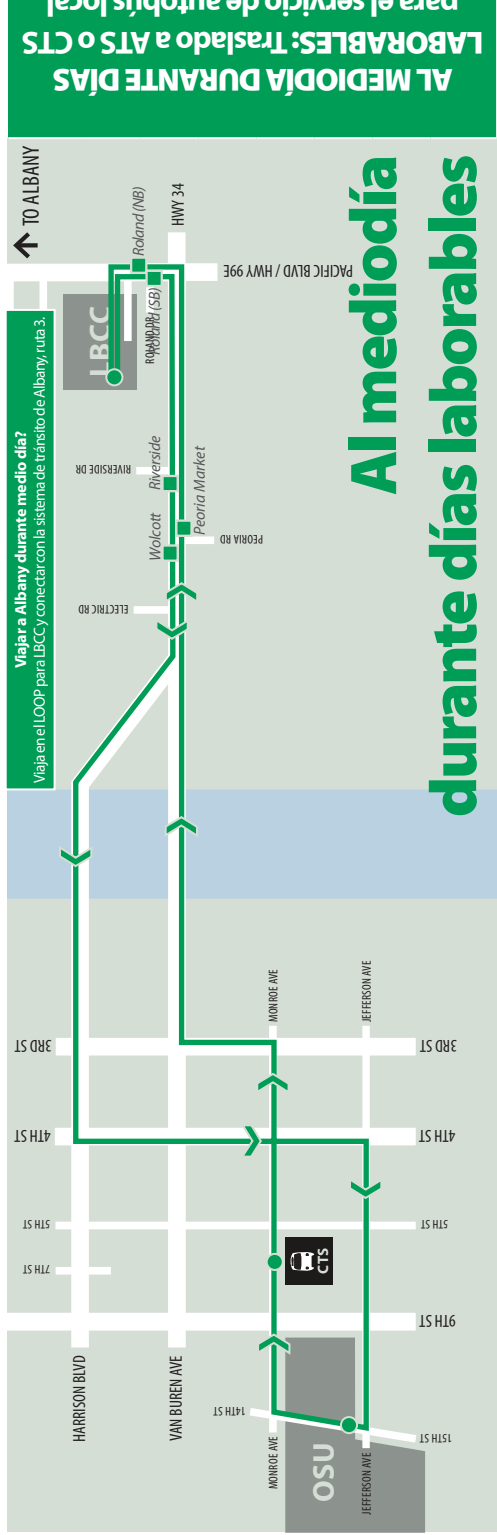

Mañanas durante días laborables

MAÑANAS

ALBANY STATION	ALBANY 2ND & BROADALBIN	N. ALBANY PARK & RIDE	HEWLETT PACKARD	OSU/CORVALLIS 14TH & JEFFERSON	CORVALLIS 5TH & MONROE	LBCC
6:25	6:28	6:31	6:46	7:00	7:05 ★	7:25
7:35 ★	7:38	7:41	7:56	8:10	8:15 ★	8:35
8:50 ★	8:53	8:56	9:10	9:20	9:25 ★	9:45

SERVICIO CONTINÚA CON **AL MEDIODÍA DURANTE DÍAS LABORABLES**

MAÑANAS RÁPIDA

SERVICIO RÁPIDO ENTRE LBCC Y 5TH & MONROE EN CORVALLIS. NO HAY PARADAS LOCALES.	
6:40	7:30 ★
8:45 dejar solo	

Al mediodía durante días laborables

TARDES

ALBANY STATION	ALBANY 2ND & BROADALBIN	N. ALBANY PARK & RIDE	HEWLETT PACKARD	OSU/CORVALLIS 14TH & JEFFERSON	CORVALLIS 5TH & MONROE	LBCC
4:05 ★	4:15	4:55	3:25	3:20 ★	3:00	3:00
5:40 ★	5:50	6:30	4:40	4:35 ★	4:15	4:15
6:50	7:00 dejar solo	6:45	6:15	6:10 ★	5:50	5:50

RUTAS Y HORARIOS

Servicio de lunes a viernes entre Albany, LBCC, Corvallis, OSU, y HP.

Servicio de los sábados entre Albany, LBCC, Corvallis, OSU, y Heritage Mall.

Para información de horario y ruta llamar 541-917-7667 o visite taketheloop.com