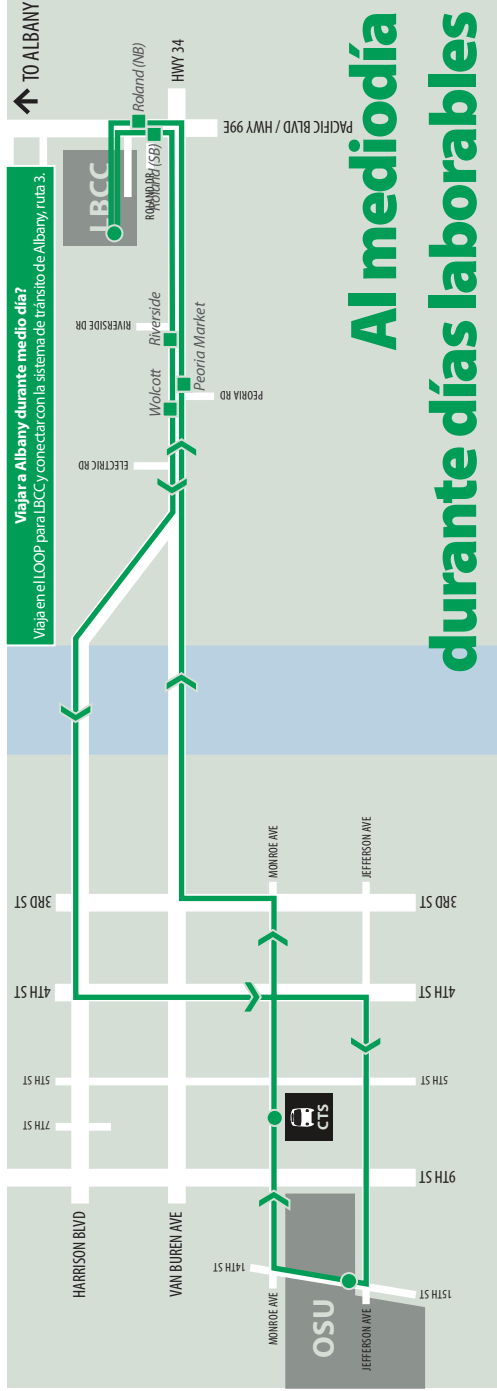

Mañanas durante días laborables

MAÑANAS

ALBANY STATION	ALBANY 2ND & BROADALBIN	N. ALBANY PARK & RIDE	HEWLETT PACKARD	OSU/CORVALLIS 14TH & JEFFERSON	CORVALLIS 5TH & MONROE	LBCC
6:25	6:28	6:31	6:46	7:00	7:05 ★	7:25
7:35 ★	7:38	7:41	7:56	8:10	8:15 ★	8:35
8:50 ★	8:53	8:56	9:10	9:20	9:25 ★	9:45

SERVICIO CONTINÚA CON **AL MEDIODÍA DURANTE DÍAS LABORABLES**

MAÑANAS RÁPIDA

SERVICIO RÁPIDO ENTRE LBCC Y 5TH & MONROE EN CORVALLIS. NO HAY PARADAS LOCALES.	
6:40	7:30 ★
8:45 dejar solo	

Al mediodía durante días laborables

Para el horario o información de rutas llamar **541-917-7667** o visite **taketheoloop.com**

Sábados

SERVICIO DE LUNES A VIERNES EN EL OTRO LADO

ALBANY STATION	ALBANY 2ND & BROADALBIN	N. ALBANY PARK & RIDE	CORVALLIS 5TH & MONROE	LBCC	ALBANY STATION	HERITAGE MALL	
8:00	8:05	8:10	8:30	8:48	9:00	9:05	
9:15	9:20	9:40	9:58	10:30	10:35		
10:45	10:50	11:10	11:28	11:40	11:45		
11:55 (dejar solo)	NO HAY SERVICIO DE MEDIODÍA A 1:00 P.M. RECESO PARA CONDUCTOR					1:00	1:05
1:15	1:20	1:40	1:58	2:10	2:15		
2:25	2:30	2:50	3:08	3:40	3:45		
3:55	4:00	4:20	4:38	4:50	4:55		
5:05	5:10	5:30	5:48	5:55	6:00 (FIN DEL SERVICIO)		

RUTAS Y HORARIOS

Servicio de lunes a viernes entre Albany, LBCC, Corvallis, OSU, y HP.

Servicio de los sábados entre Albany, LBCC, Corvallis, OSU, y Heritage Mall.

Para información de horario y ruta llamar 541-917-7667 o visite taketheloop.com