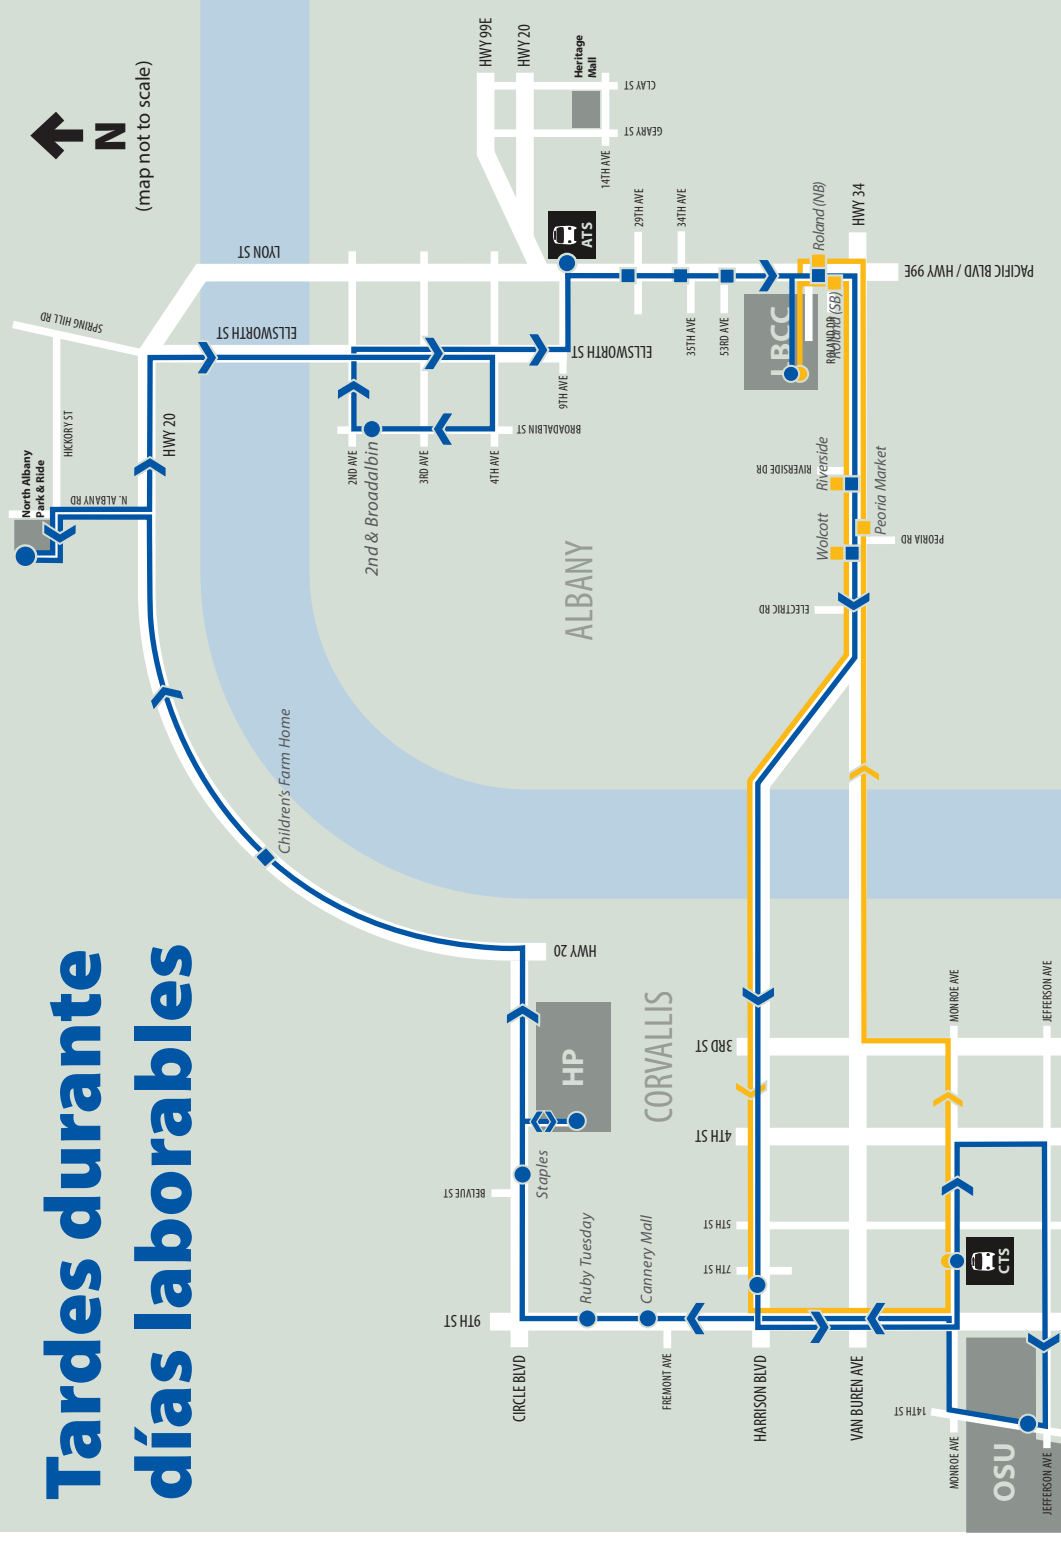

Tardes durante días laborables

TARDES

ALBANY STATION	ALBANY 2ND & BROADALBIN	N. ALBANY PARK & RIDE	HEWLETT PACKARD	OSU/CORVALLIS 14TH & JEFFERSON	CORVALLIS 5TH & MONROE	LBCC
4:05 ★	4:15	4:55	3:25	3:20 ★	3:00	3:00
5:40 ★	5:50	6:30	4:40	4:35 ★	4:15	4:15
6:50	7:00 dejar solo	6:45	6:15	6:10 ★	5:50	5:50

SERVICIO CONTINÚA CON **AL MEDIODÍA DURANTE DÍAS LABORABLES**

TARDES RÁPIDO

SERVICIO RÁPIDO ENTRE LBCC Y 5TH & MONROE EN CORVALLIS. NO HAY PARADAS LOCALES.	
3:20 ★	4:35 ★
5:00 dejar solo	

SALIDA LBCC	CORVALLIS 4TH & HARRISON	OSU/CORVALLIS 14TH & JEFFERSON	CORVALLIS 5TH & MONROE	LLEGA LBCC
10:00	10:15	10:20	10:25 ★	10:45 ★
11:00	11:15	11:20	11:25 ★	11:45 ★
12:00	12:15	12:20	12:25 ★	12:45 ★
1:00	1:15	1:20	1:25 ★	1:45 ★
2:00	2:15	2:20	2:25 ★	2:45 ★
3:00				

SERVICIO CONTINÚA CON **TARDES DURANTE DÍAS LABORABLES**

LEYENDA DEL MAPA

- paradas de bandadas
- paradas
- dirección de viaje
- Estaciones de autobuses CTS ATS
- Conexiones disponibles para otros sistemas de transporte al tiempo que se muestra.

Para el horario o información de rutas llamar **541-917-7667** o visite **taketheoloop.com**