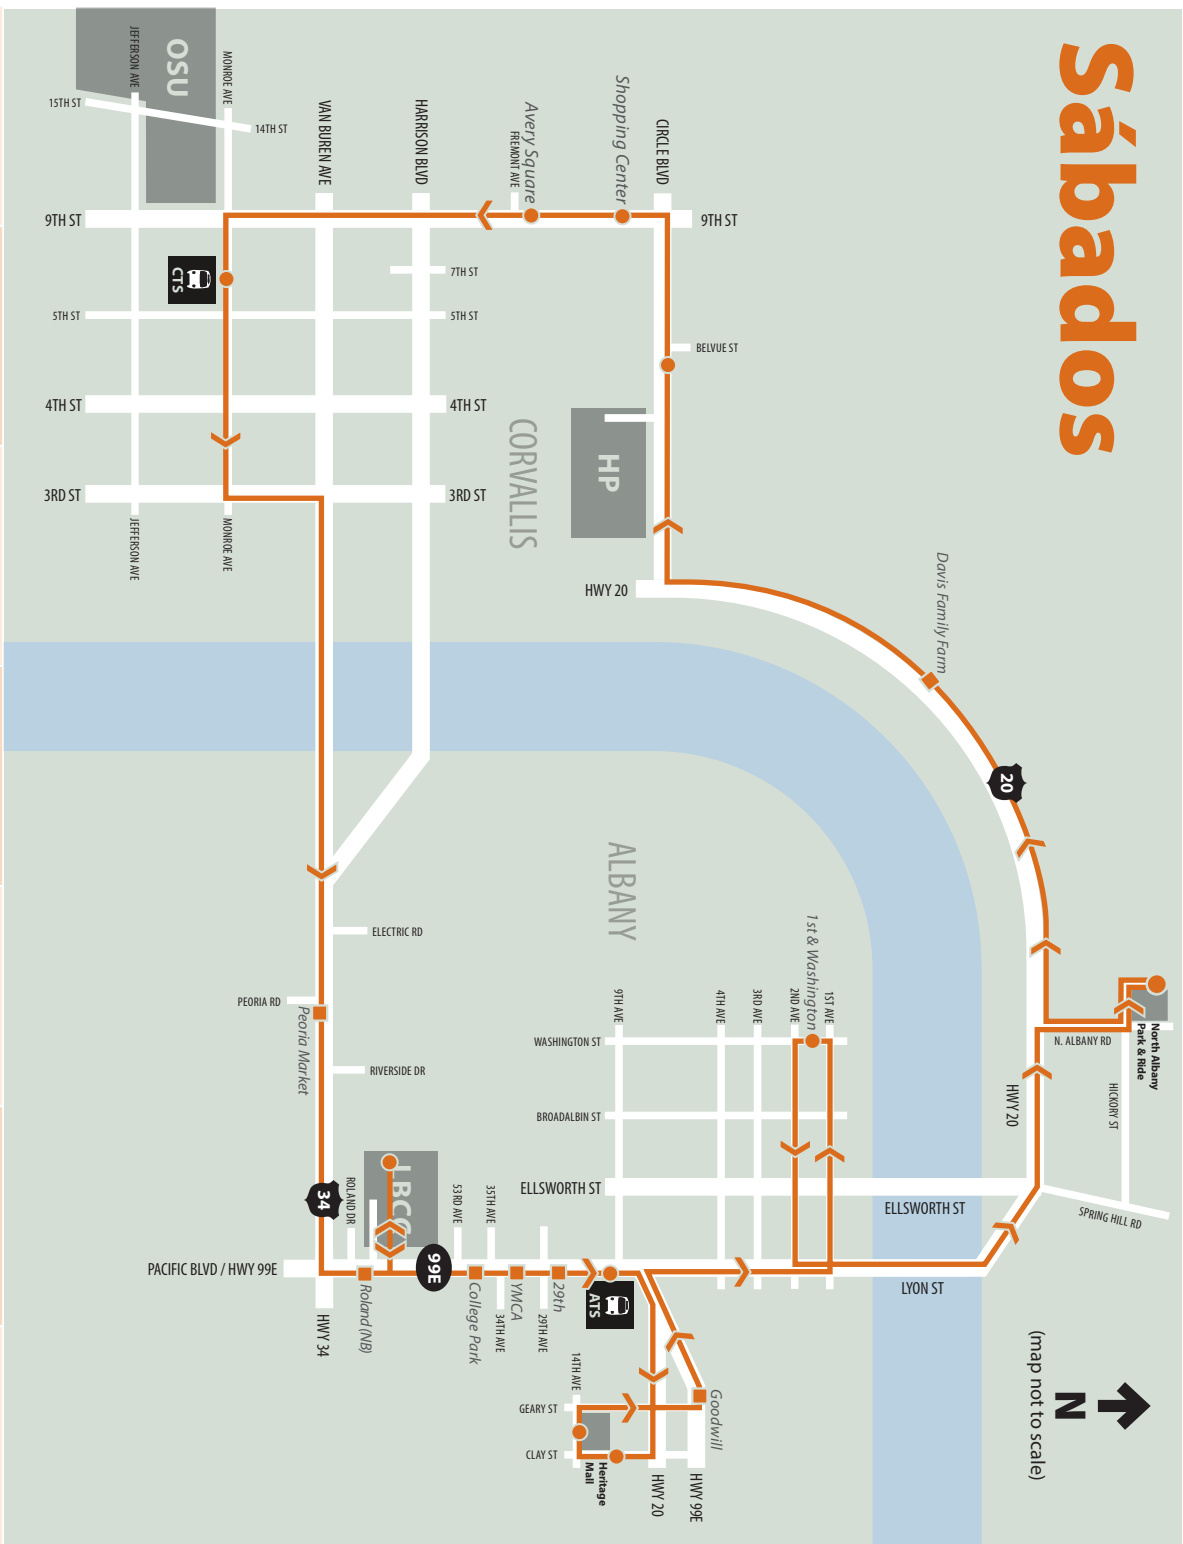

Sábados

SERVICIO DE LUNES A VIERNES EN EL OTRO LADO

ALBANY STATION	ALBANY 1ST & WASHINGTON	N. ALBANY PARK & RIDE	CORVALLIS 5TH & MONROE	LBCC	ALBANY STATION	HERITAGE MALL
8:00	8:05	8:10	8:30	8:48	9:00	9:05
9:15	9:20	9:40	9:58	10:30	10:35	
10:45	10:50	11:10	11:28	11:40	11:45	
11:55 (dejar solo)	NO HAY SERVICIO DE MEDIODÍA A 1:00 P.M. RECESO PARA CONDUCTOR				1:00	1:05
1:15	1:20	1:40	1:58	2:10	2:15	
2:25	2:30	2:50	3:08	3:40	3:45	
3:55	4:00	4:20	4:38	4:50	4:55	
5:05	5:10	5:30	5:48	5:55	6:00 (FIN DEL SERVICIO)	

TARIFAS DE PASAJEROS

Adultos (18 años y mayor)	$1.50
Adultos cupones	$25.50
Adultos tarifas mensual	$45.00
Ancianos/Impedidos/Jóvenes	$0.75
Ancianos/Impedidos/Jóvenes cupones	$12.75
Ancianos/Impedidos/Jóvenes pasos mensual	$22.50

Para HP, Samaritan Health Services, Linn-Benton Community College, Oregon State University su identificación es su boleto de transporte. **Tenga disponible la cantidad exacta de pago y así evitar pagar más que la tarifa requerida.** Los libros de cupones y pases se pueden comprar en la municipalidad de Albany o Corvallis empresa de servicios públicos.

PARADA ALTERNAS

Para el servicio de parada alternas mantengase visible e indique que desea toma el autobús con sus manos.	Mañanas durante días laborables	Al mediodía durante días laborables	Tardecas durante días laborables	Sábados
Davis Family Farm	■			■
Peoria Market (hacia el este)	■	■		■
Hwy 99/Roland Dr (hacia el norte)	■	■		■
College Park	■			■
YMCA	■			■
29th Ave. / Pacific Blvd.	■			■
Goodwill Albany				■
29th Ave. / Pacific Blvd.			■	
34th Ave. / Pacific Blvd.			■	
53rd Ave.			■	
Hwy 99/Roland Dr (hacia el sur)		■	■	
Riverside Dr.		■	■	
Wolcott/Peoria (hacia el oeste)		■	■	
Children's Farm Home			■	

PARA DETENER EL AUTOBÚS